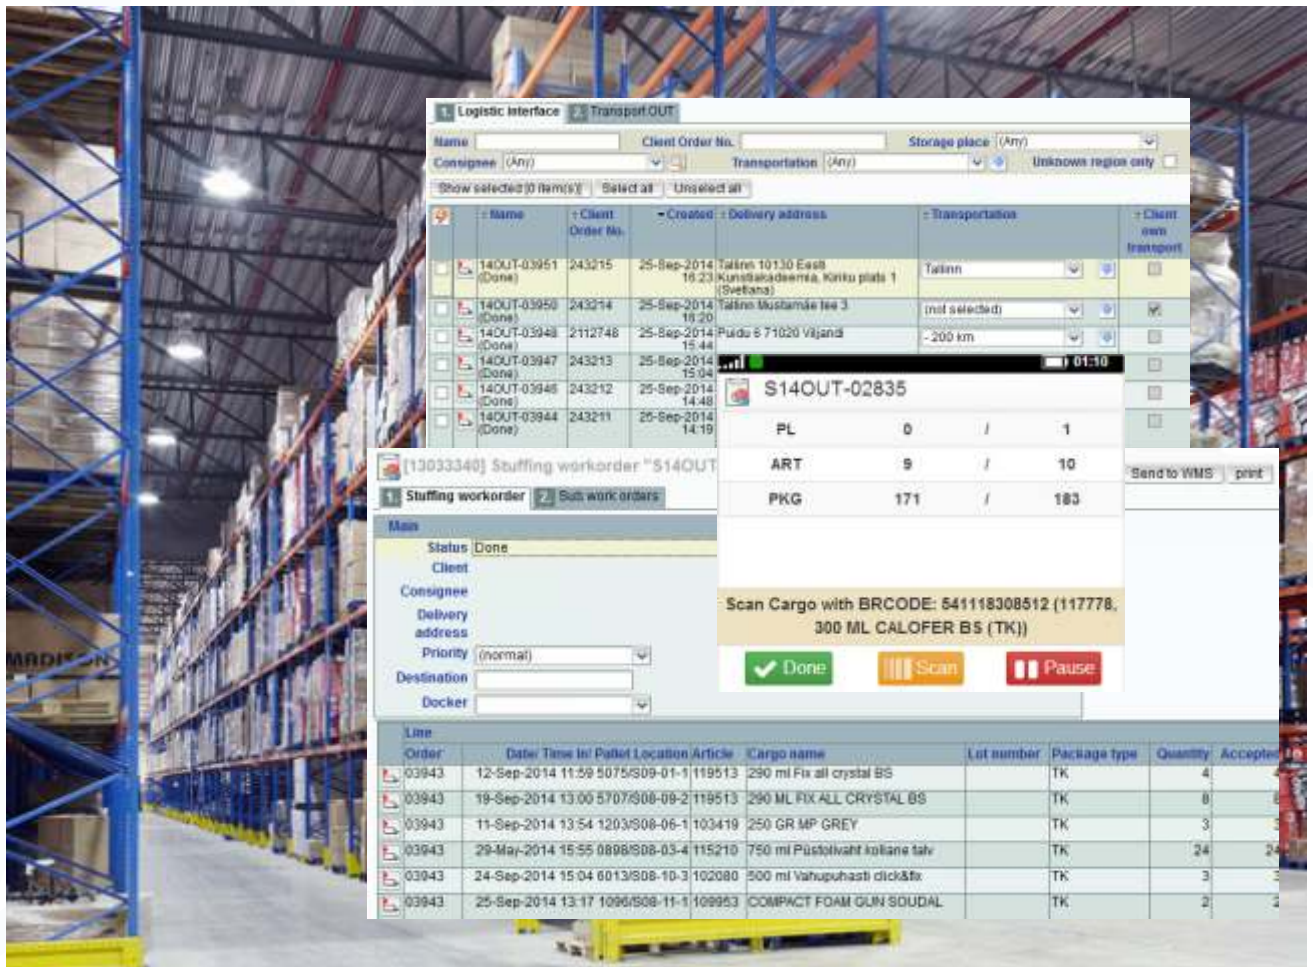

Произведённые действия работника (приход/уход товара) отображаются в онлайн режиме в системе.

Система (C)One Склад позволяет:

- ❖ Управлять складом: осуществлять контроль и расчет стоимости операций погрузки, выгрузки и хранения грузов;
- ❖ Фиксировать заявки на приход, а также на комплектацию грузов;
- ❖ Вести таможенный учёт грузов: таможенный склад, терминал, свободная зона;
- ❖ Производить онлайн-обработку грузов, паллет и мест хранения посредством считывания штрихкода;
- ❖ Оформить складскую и товаросопроводительную документацию;
- ❖ Сформировать, распечатать и отправить напрямую из системы счета клиентам;
- ❖ Экспортировать доходные и расходные счета во внешние системы бухгалтерского учета;
- ❖ Формировать и печатать различные отчеты по грузам, операциям, расходам и доходам.

Предлагаемая нами система настраивается на особенности конкретного бизнеса(ов) и содержит гибкий построитель отчетов.

Использование системы (C)One Склад значительно ускоряет процесс обработки товара, что позволяет снизить затраты и увеличить оборот груза на складе.

Ваш опыт плюс наши системы - это новые возможности!

СИ1 Центр

Для более подробной информации о фирме СИ1 Центр ООО и наших продуктах - посетите: www.ci-1.ru
наш офис: С.-Петербург, 22-я Линия Васильевского острова, 3 - А
Тел.: +7 978 749 98 93, эл. почта: info@ci-1.ru